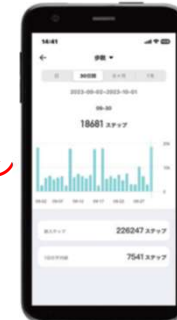

対応スマートフォン
iOS10.0 以上
Android5.0以上
Bluetooth5.0以上

アプリのイメージ

品名	リライブ インナー		
品番	リライブインナー 半袖・2分袖	メーカー	リライズ

品名	Smart watch ブラック		
品番	CQ-23-Y	メーカー	山佐時計

着用するだけで血行促進! 通年使用できる多機能インナー。
乾きやすく着回し抜群! 毎日着たくなる機能性と快適さを兼ね揃えた1枚です。
メンズ:半袖ホワイト・サイズS~3Lまで
レディース:2分袖ブラック・サイズS~LLまで

●自分の必要な機能だけをチョイスして表示が可能●新たに表面温度、ストレスレベル測定機能を搭載
●活動量(歩数・消費カロリー・歩行距離・運動時間・スタンバイ時間)を測定●睡眠モニター機能で、睡眠管理が可能
●心拍数を測定●血中酸素濃度を測定 ※本製品は医療機器ではありません。測定値は参考値としてください
●特定スポーツ項目測定(ランニング、サイクリング、縄跳び等)●ストップウォッチ、タイマー、電卓機能付き
●アプリで履歴データをグラフで表示●着信・メッセージ通知などの豊富なスマートフォン連携機能

乗るだけでスマホに自動データ転送、13種類の健康項目を瞬時に測定。